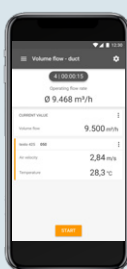

Den kompakta CO₂-mätaren testo 535 med smidig app-anslutning gör att du enkelt och effektivt kan utföra denna viktiga mätning – och därmed säkerställa ett behagligt och hälsosamt inomhusklimat.

Tack vare den långtidsstabila infraröda sensortekniken är de uppmätta värdena reproducerbara och jämförbara

även över längre tidsperioder. Idealisk för återkommande jämförande mätningar. Här får du också stöd av tid- och punktmedelvärde direkt i mätinstrumentet.

Förresten, testo Smart-appen visar de uppmätta värdena som en tabell eller kurva samt dokumenterar och lagrar resultaten. Detta gör det inte bara enkelt att konfigurera mätinstrumentet – appen förvandlar även din mobiltelefon till en andra display!

Beställningsdata / tekniska data / tillbehör

testo 535

CO₂ mätare med app-anslutning, ljudlarm, inkl. transportväska, fabriksprotokoll och 3 x AA-batterier

Artikelnr. 0563 0535

testo Smart-appen

- Färdiga mätmenyer för många olika applikationer ger optimalt stöd när du ska konfigurera och genomföra mätningen
- Tydlig grafisk presentation av mätvärden, som tabell eller kurva
- Skapa och mejla digitala mät rapporter i PDF/CSV-format, inklusive foton, direkt från mätplatsen

Gratis nedladdning
för Android och iPhone

Givartyp CO₂-sensor

Mätområde	0 ... 10 000 ppm
Noggrannhet ±1 siffra	±100 ppm 5 % av mv
Upplösning	1 ppm

Allmänna tekniska data

Driftstemperatur	0 ... +50 °C
Förvaringstemperatur	0 ... +50 °C
Batterityp	3 x AA
Batteritid	30 tim
Mått	229 x 60 x 28 mm
Vikt	229 g
Skyddsklass	Mätinstrument: IP 40 Givare: IP20
Material i instrumenthus	ABS PC/TPE